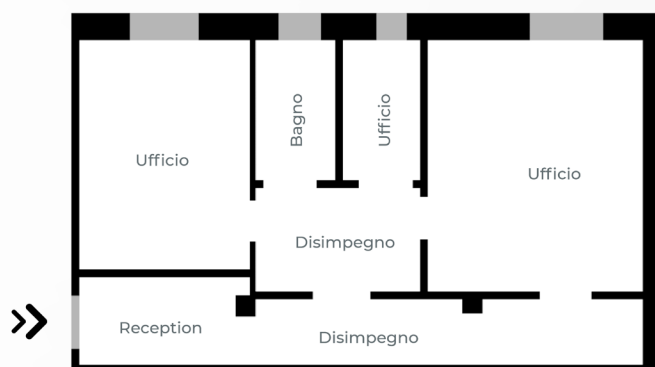

Planimetria

www.andreatagliabue.it

A | T

ANDREA TAGLIABUE

Consulenza Immobiliare "Su Misura"
Milano

Consulenza Immobiliare Su Misura

Tel. 39 335 6400251

a.tagliabue@live.com

Via Conservatorio 22, Milano (MI)